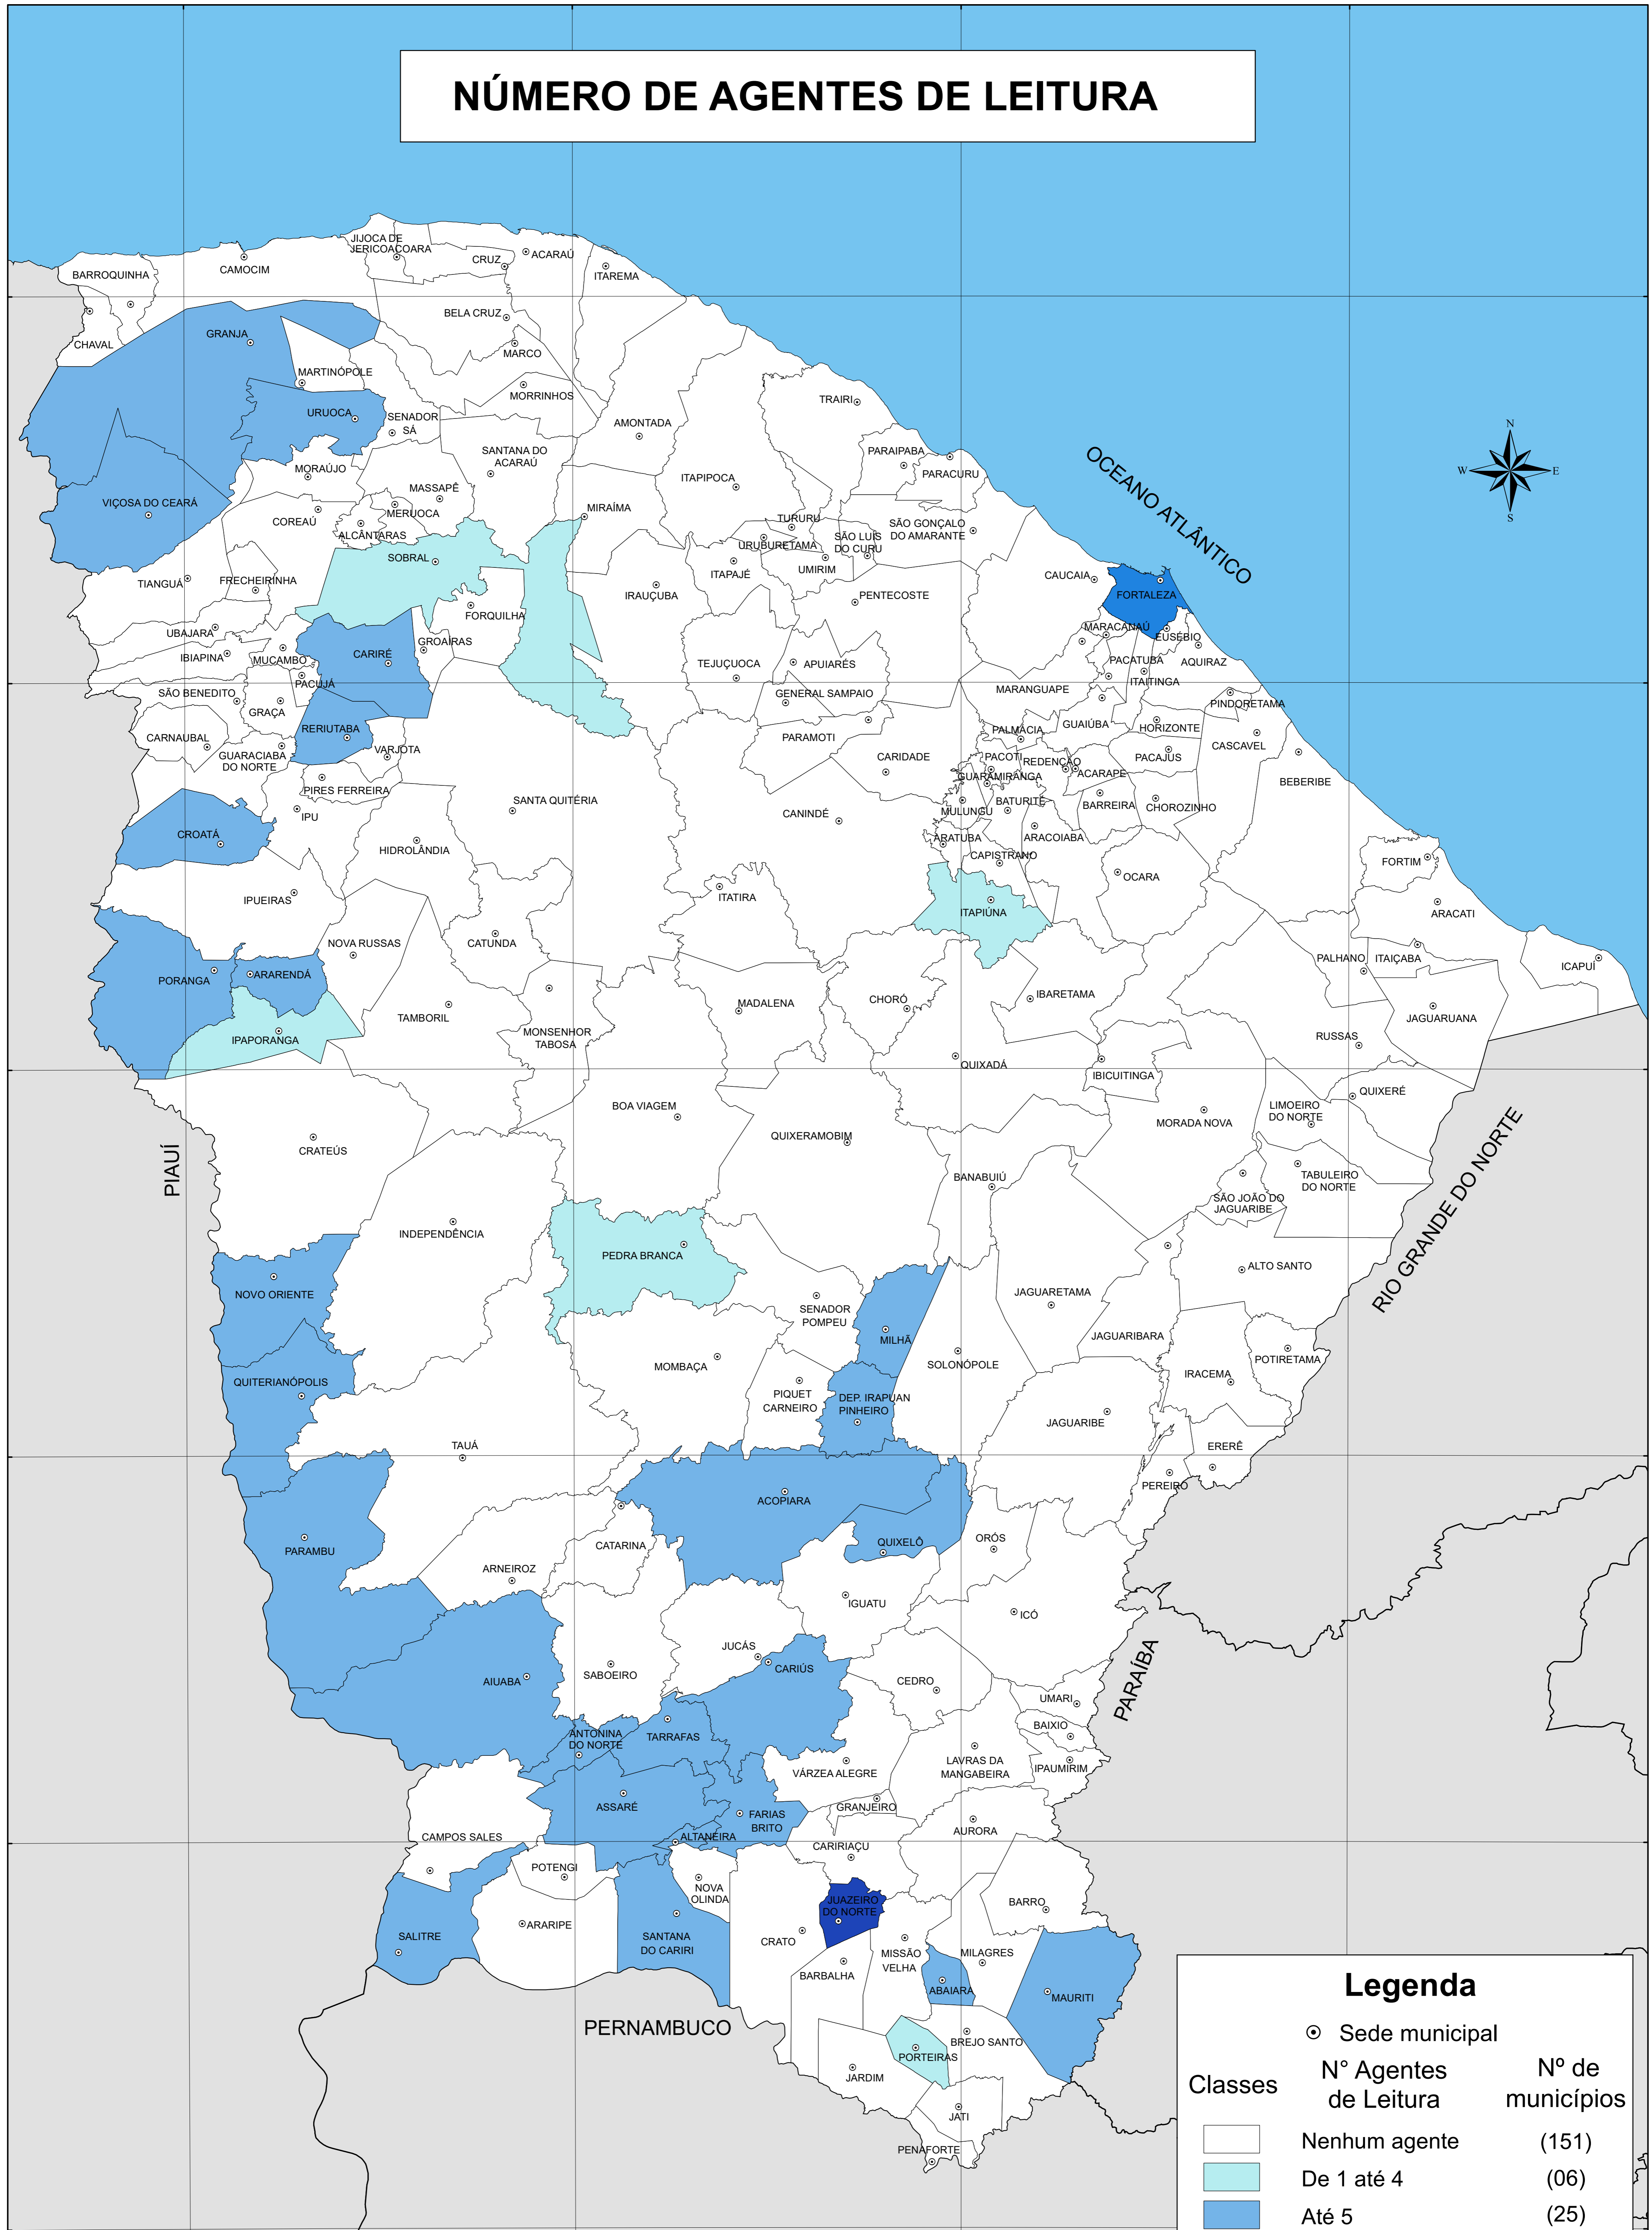

NÚMERO DE AGENTES DE LEITURA

Legenda		
Classes	Nº Agentes de Leitura	Nº de municípios
	Nenhum agente	(151)
	De 1 até 4	(06)
	Até 5	(25)
	Até 8	(01)
	Até 9	(01)

25 0 25 50 km
 FONTE: SECRETARIA DA CULTURA DO ESTADO DO CEARÁ, SECULT. ELABORAÇÃO: IPECE.