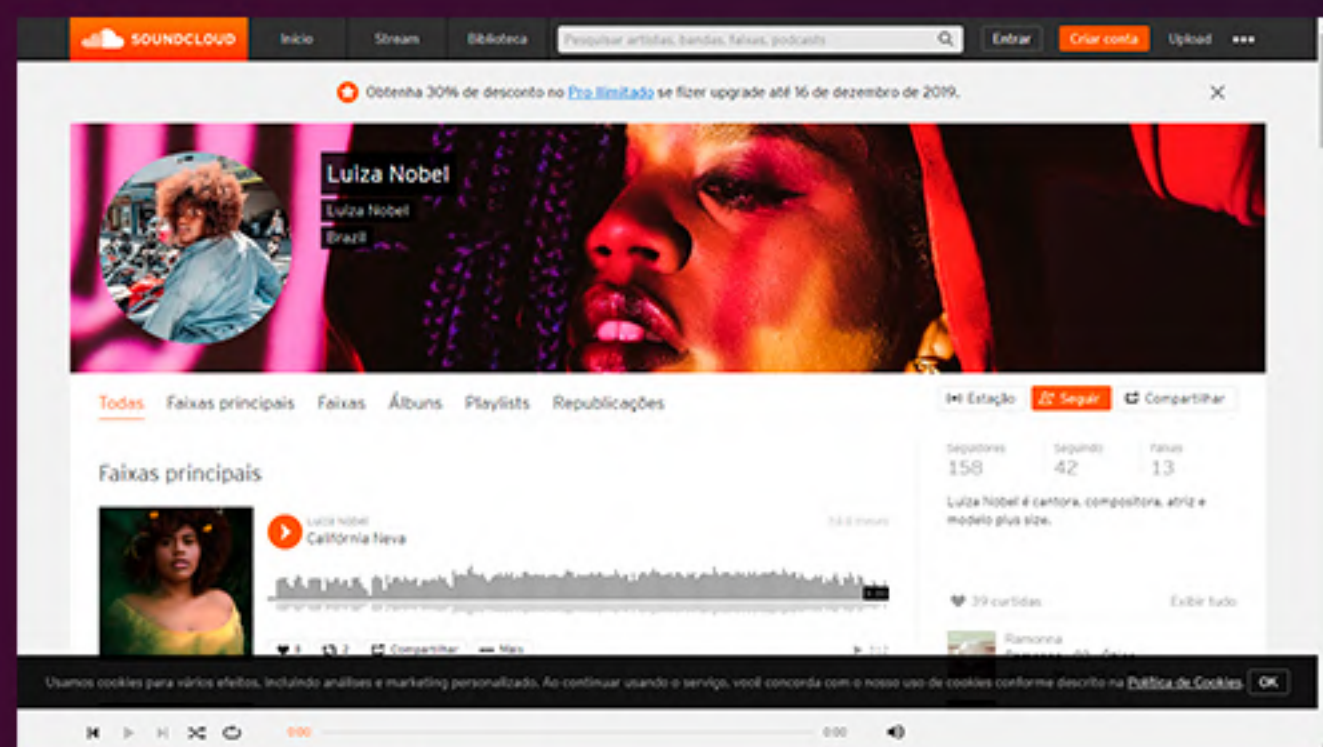

## RODA DAS MINAS

Roda das MINA é um projeto tocado por mulheres musicistas, compositoras, cantoras, instrumentistas! A cada edição, convidadas que fazem parte da cena musical da cidade em gêneros distintos, afirmando a pluralidade do projeto! Atualmente, o projeto reuniu mais de 40 mulheres!

# LUIZA NA MIDIA

# LUIZA NA MIDIA

Plataforma Youtube  
Luiza Nobel - Califórnia Neva/ Suspeita /Porto Iracema  
Projeto: Um Corpo sem voz em busca de voz  
Teatro Dragão do Mar  
Link: <https://bit.ly/2Pd9E3a>

Plataforma Youtube  
Luiza Nobel e Caiô - Olhos Coloridos e Bala  
Projeto: Fuá da Nobel  
Livraria Lamarca  
Link: <https://bit.ly/2Pzwtgt>