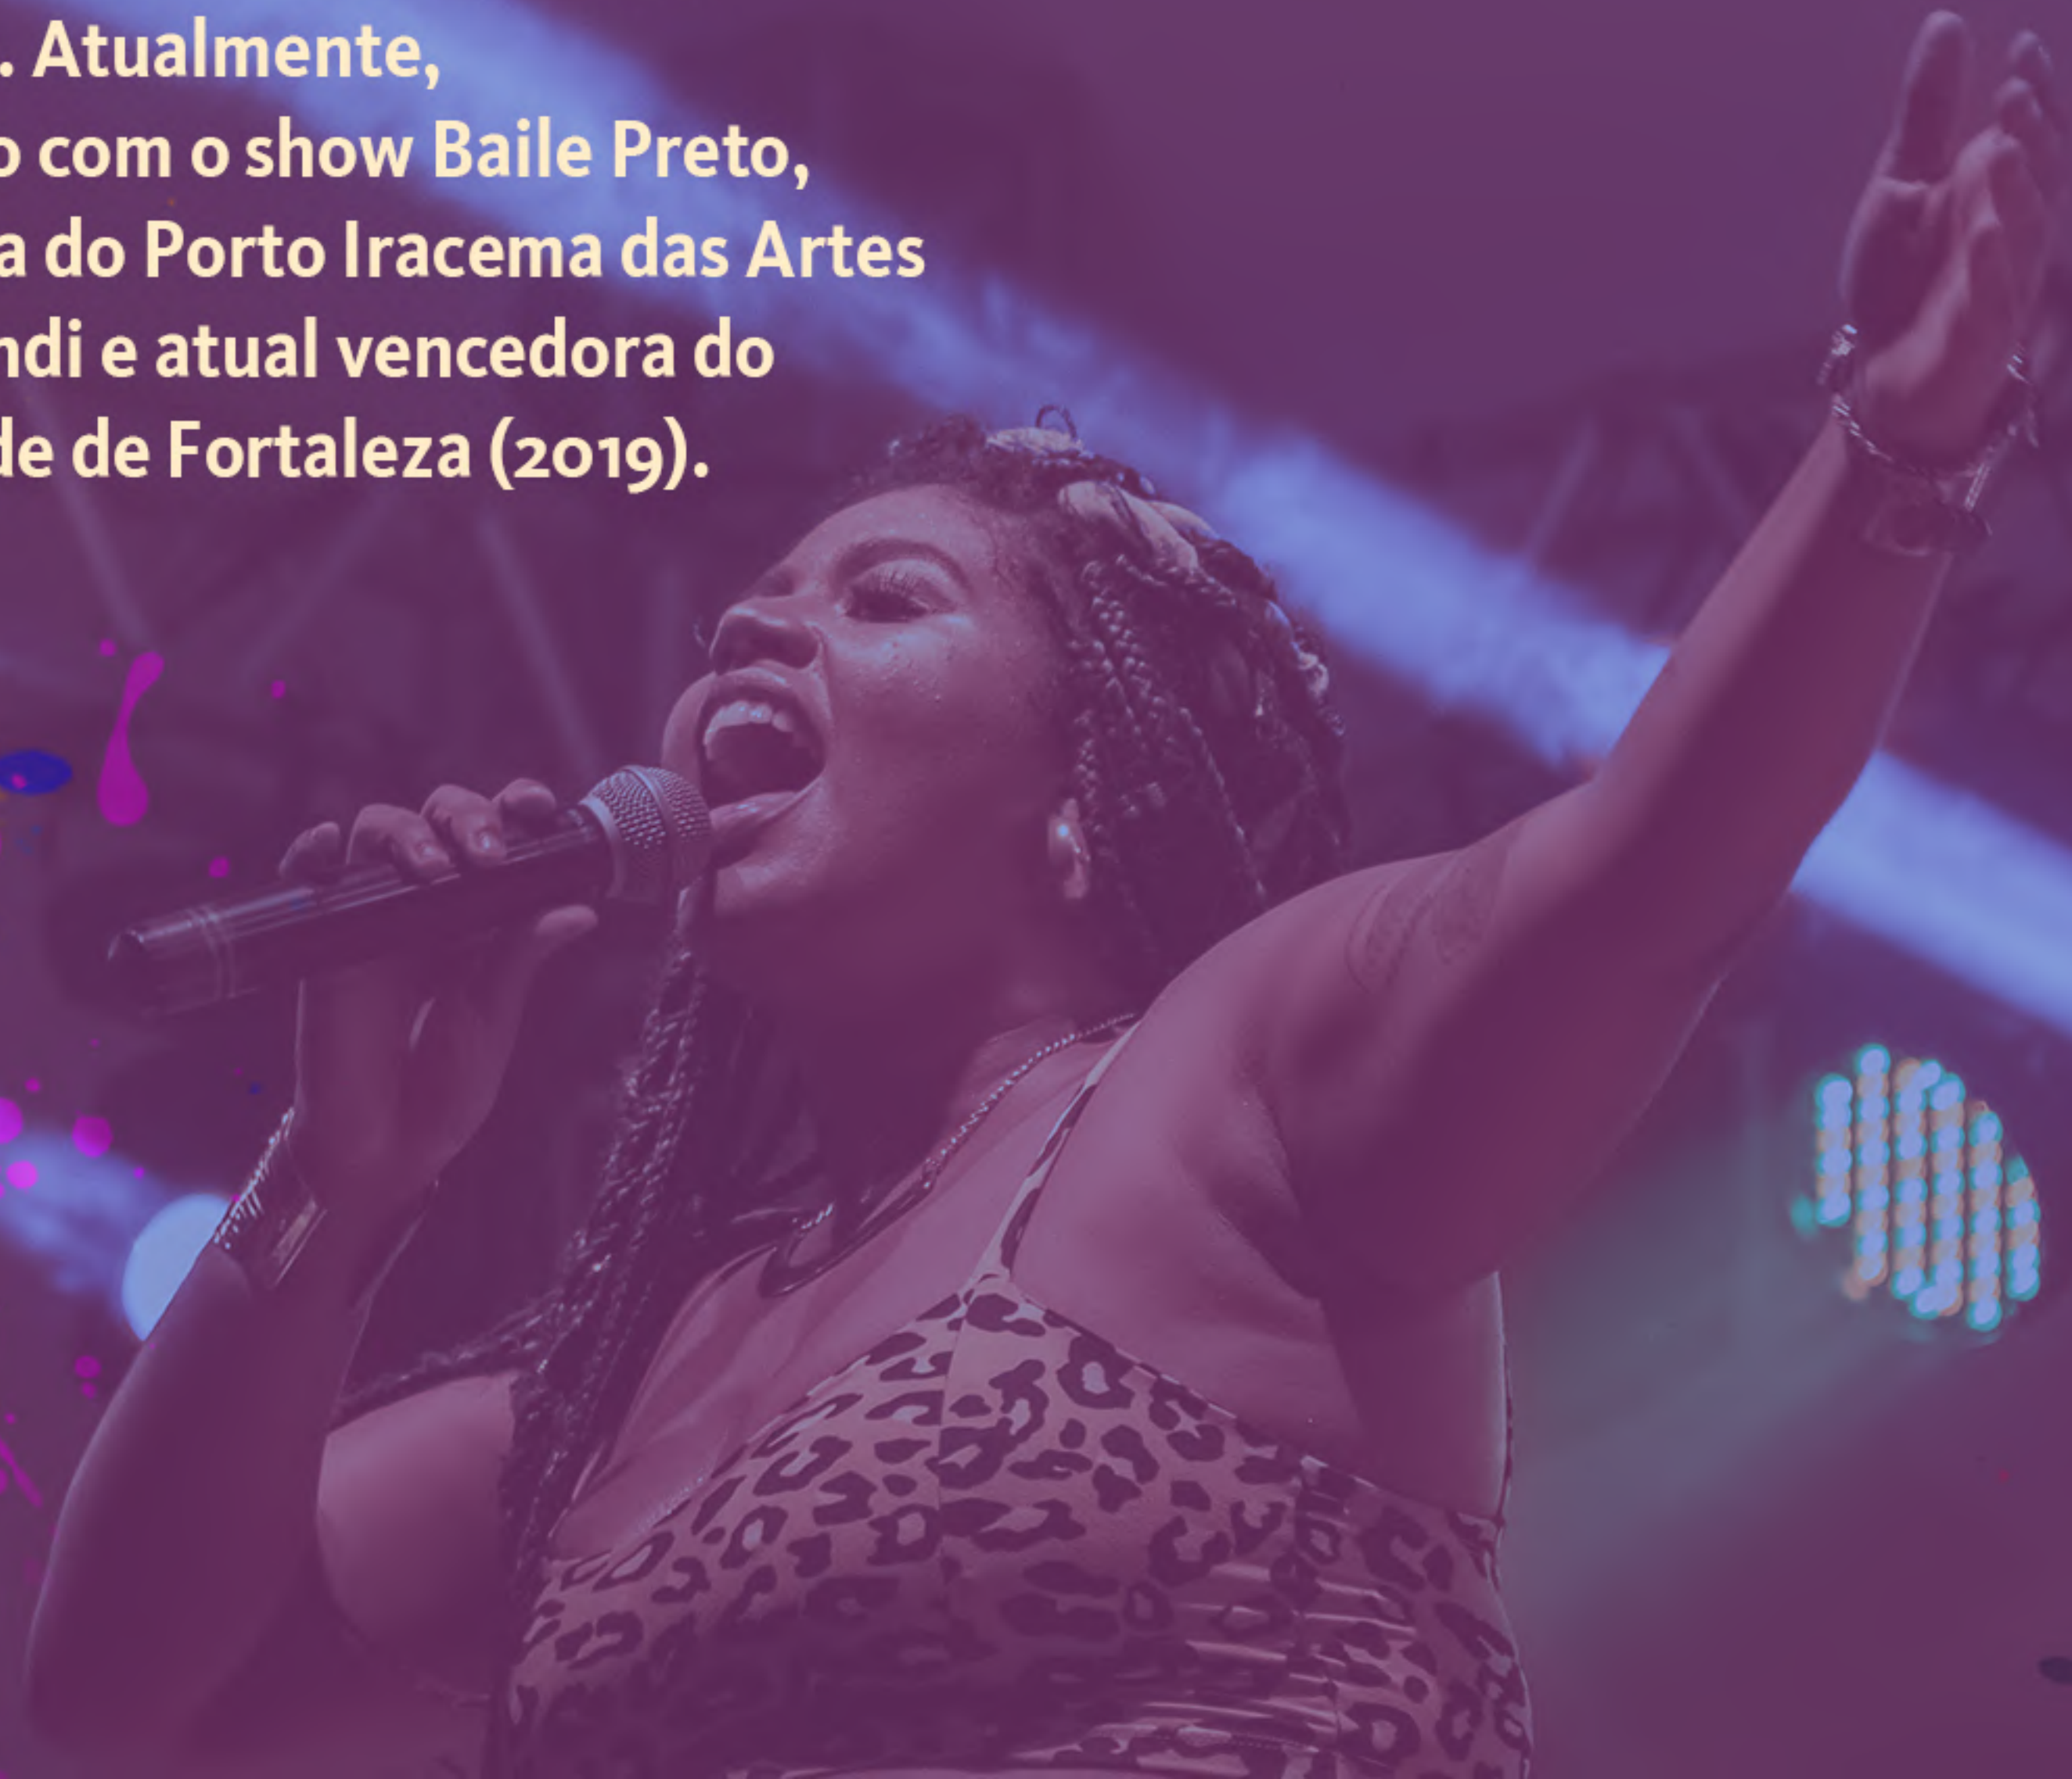

A portrait of a woman, Luiza Nobel, with her face covered in intricate face paint and jewelry. She has red lips, white teeth, and a wide smile. Her face is decorated with white beads forming a 'V' shape, red circular accents, and several gold-colored rings. She is wearing a large, ornate silver ring on her finger. The background is a vibrant, abstract mix of purple, pink, and teal colors with splatter effects.

**LUIZA  
NOBEL**

**Dentro de uma sociedade capitalista,  
eurocentrista e heteronormativa,  
que marginaliza corpos e modos de vida,  
Luiza Nobel e seus projetos  
se fazem necessários!**

*Cada música é um grito sobre o amor, a cultura e a resistência dos que lutam pela visibilidade e igualdade, principalmente sobre povo negro brasileiro.*

# LUÍZA NOBEL

Luiza Nobel é cantora, atriz, compositora e arranjadora musical. Começou sua trajetória na música e no teatro ainda na escola, em 2008, participando de festivais estudantis. Em 2011, entrou para o Conservatório de Música Alberto Nepomuceno e para o Curso de Princípios Básicos de Teatro do Theatro José de Alencar (CPBT) - onde se destacou em espetáculos musicais atuando e compondo. Na música, em 2014, Luiza lançou seu primeiro EP solo intitulado [Classiporânea](#), com interpretações de compositores consagrados como Vinícius de Moraes, Chico Buarque e Tom Jobim. Já em 2017, a cantora lançou um EP com composições autorais, com a banda [Luiza e a Casa dos 30](#).

# LUIZA NOBEL EM BAILE PRETO

Baile Preto é resultado da vivência da atriz e cantora Luiza Nobel em torno da negritude no Brasil.

Com um repertório de percussão forte e ritmo swingado, a artista passa pelo Maculelê, samba, blues, jazz e funk presente nas músicas de Criolo, Sandra de Sá, Elza Soares e tantos outros que fazem a música brasileira negra.