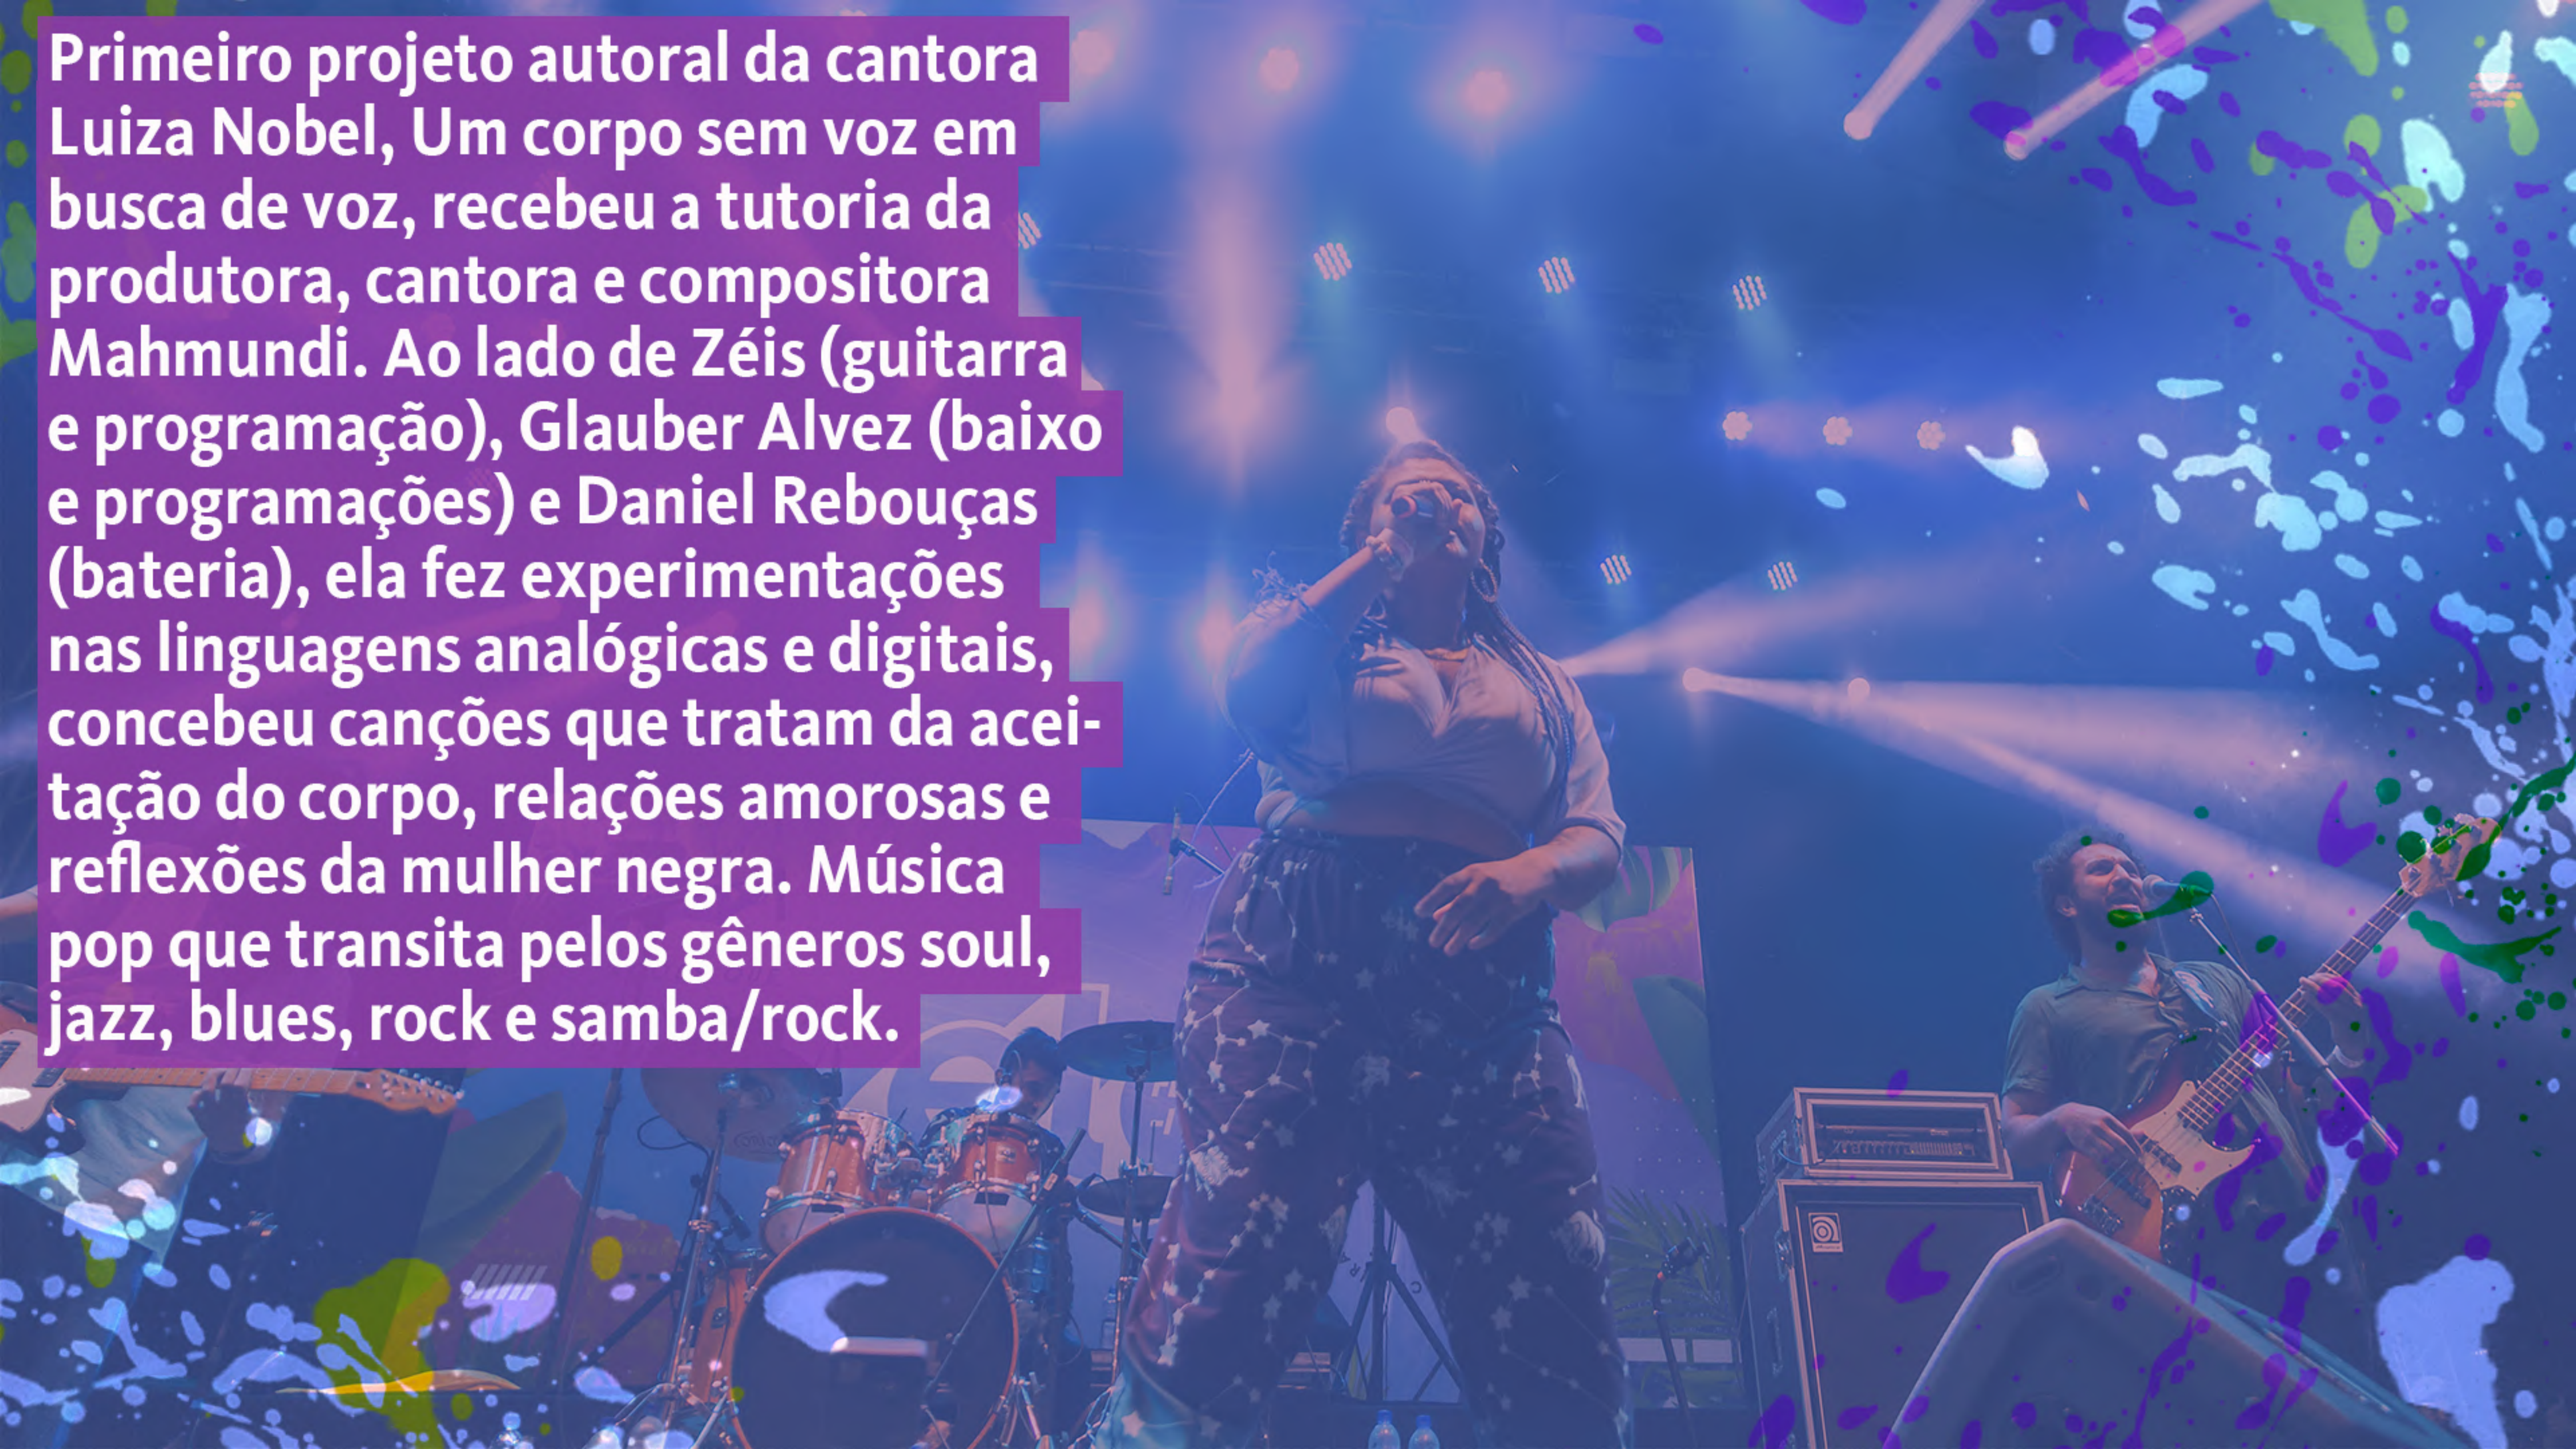

Primeiro projeto autoral da cantora Luiza Nobel, Um corpo sem voz em busca de voz, recebeu a tutoria da produtora, cantora e compositora Mahmundi. Ao lado de Zéis (guitarra e programação), Glauber Alvez (baixo e programações) e Daniel Rebouças (bateria), ela fez experimentações nas linguagens analógicas e digitais, concebeu canções que tratam da aceitação do corpo, relações amorosas e reflexões da mulher negra. Música pop que transita pelos gêneros soul, jazz, blues, rock e samba/rock.