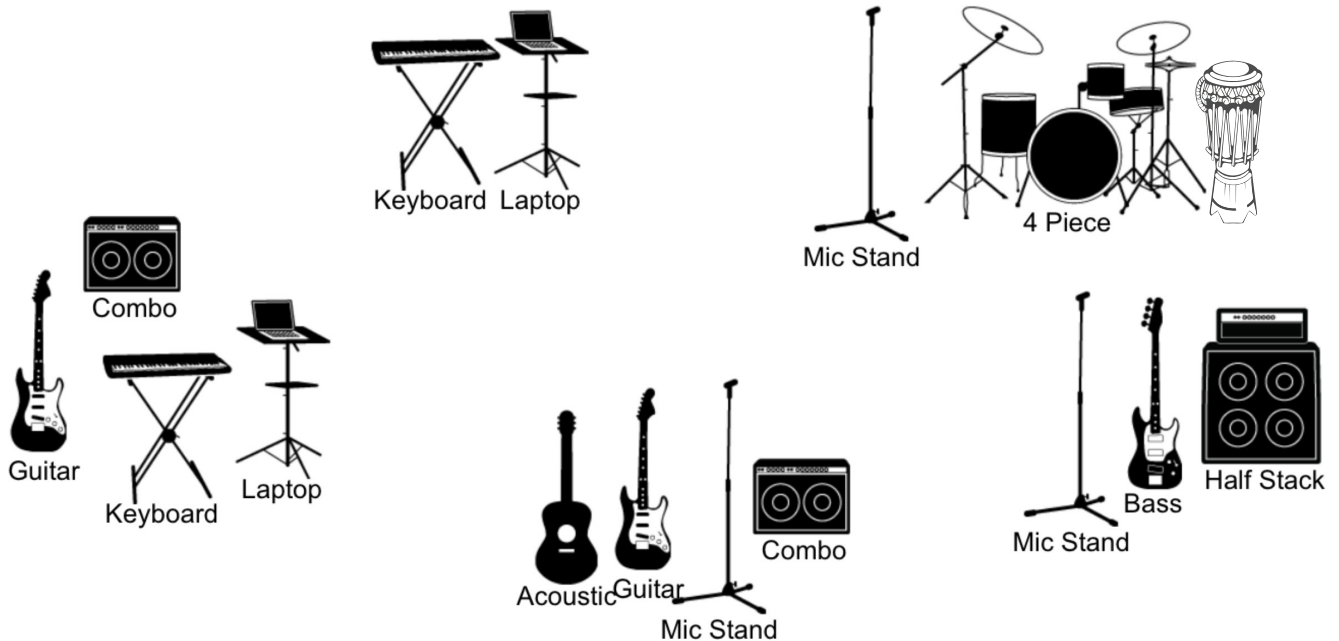

## RIDER TÉCNICO

MICROFONES (11)  
(TODOS ACOMPANHADOS DE PEDESTAIS)  
3 SHURE SM-58 (VOZES)  
2 SHURE SM-57 (AMPS GUITARRA)  
> MICS BATERIA:  
1 AKG D112 OU SENNHEISER E902 (BATERIA - BUMBO)  
1 SHURE SM 57 (BATERIA - SNARE TOP)  
1 SHURE SM 81 (BATERIA - HI HAT)  
1 SHURE SM 57 (BATERIA - TOM)  
1 SHURE SM 81 (BATERIA - OVER L E R)  
1 SHURE SM 57 (ATABAQUE)

AMPLIFICADOR DE GUITARRA (2)  
(MICROFONADO COM SHURE SM-57)

AMPLIFICADOR DE BAIXO (1)  
(C/ CABEÇOTE)

BATERIA (1)  
SOMENTE CORPO E TAMBORES

MONITORAÇÃO  
5 MONITORES DE CHÃO 15" OU 18"

## INPUT LIST:

1. VOZ 1
2. VOZ 2
3. VOZ 3
4. GUITARRA 1
5. GUITARRA 2
6. BAIXO
- 7/8. TECLADO
- 9/10. PIANO
- 11 A 17. BATERIA